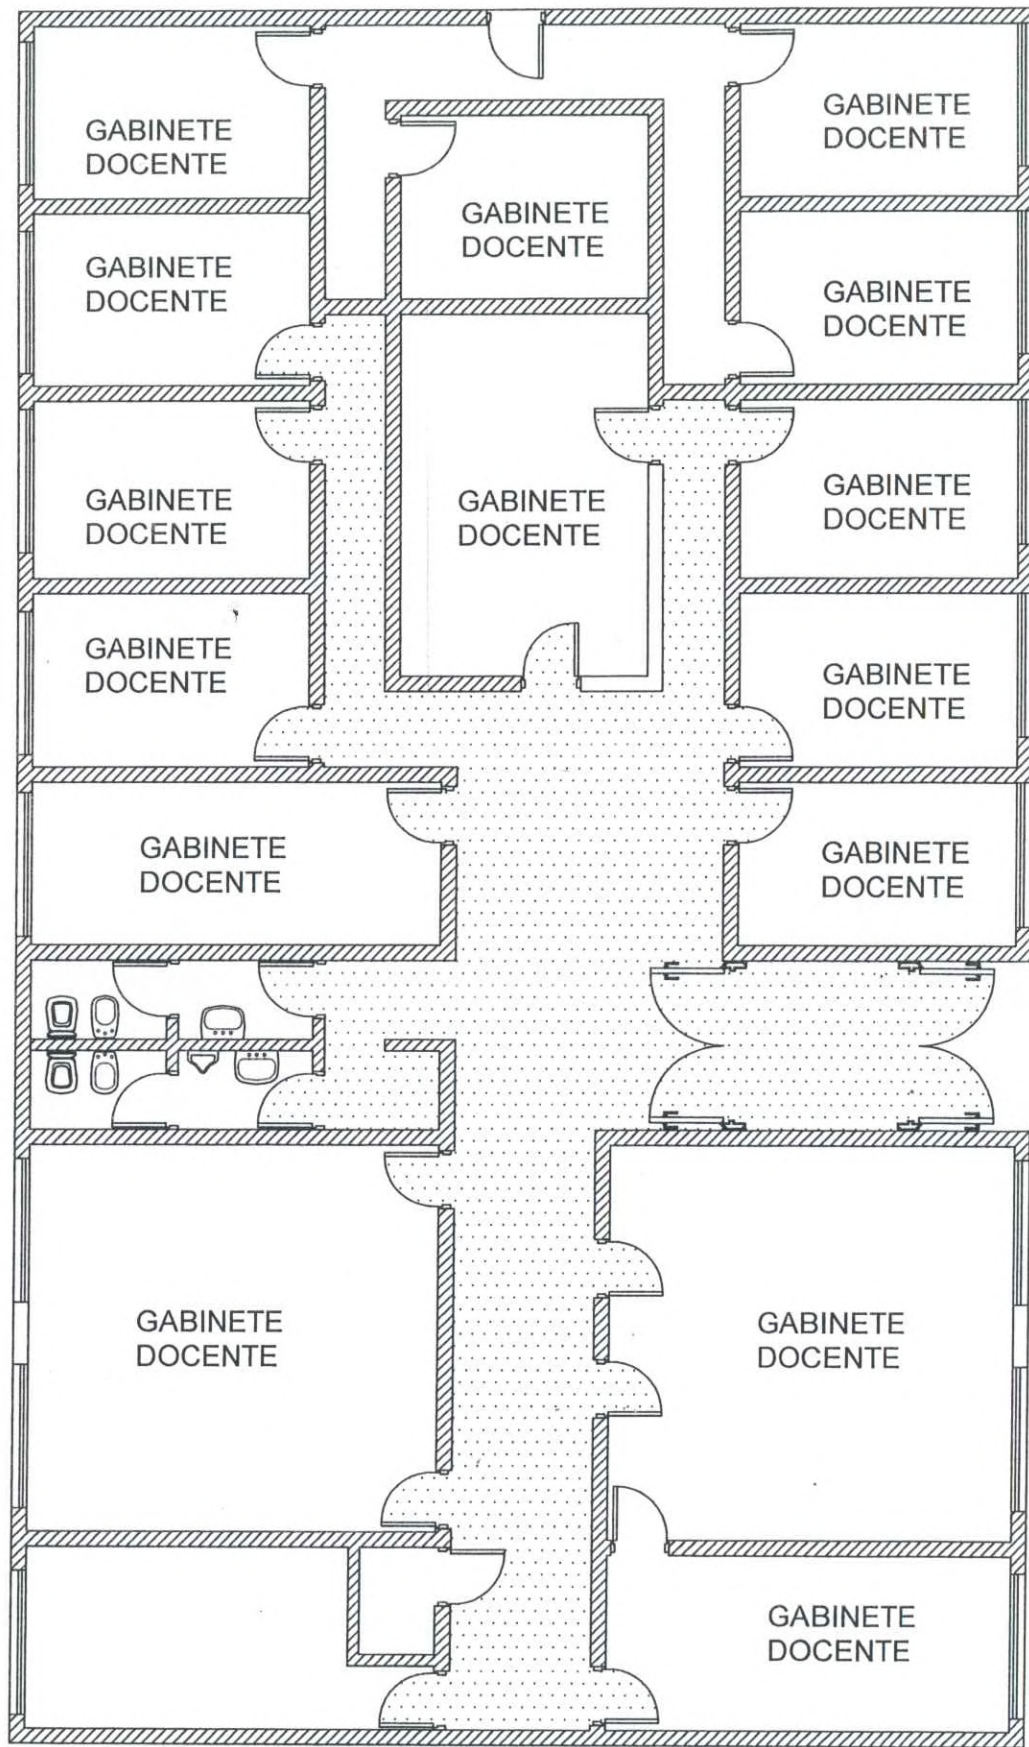

UNIVERSIDAD NACIONAL DE RIO CUARTO
PABELLON G

FACULTAD CIENCIAS HUMANAS

PLANO N° 49