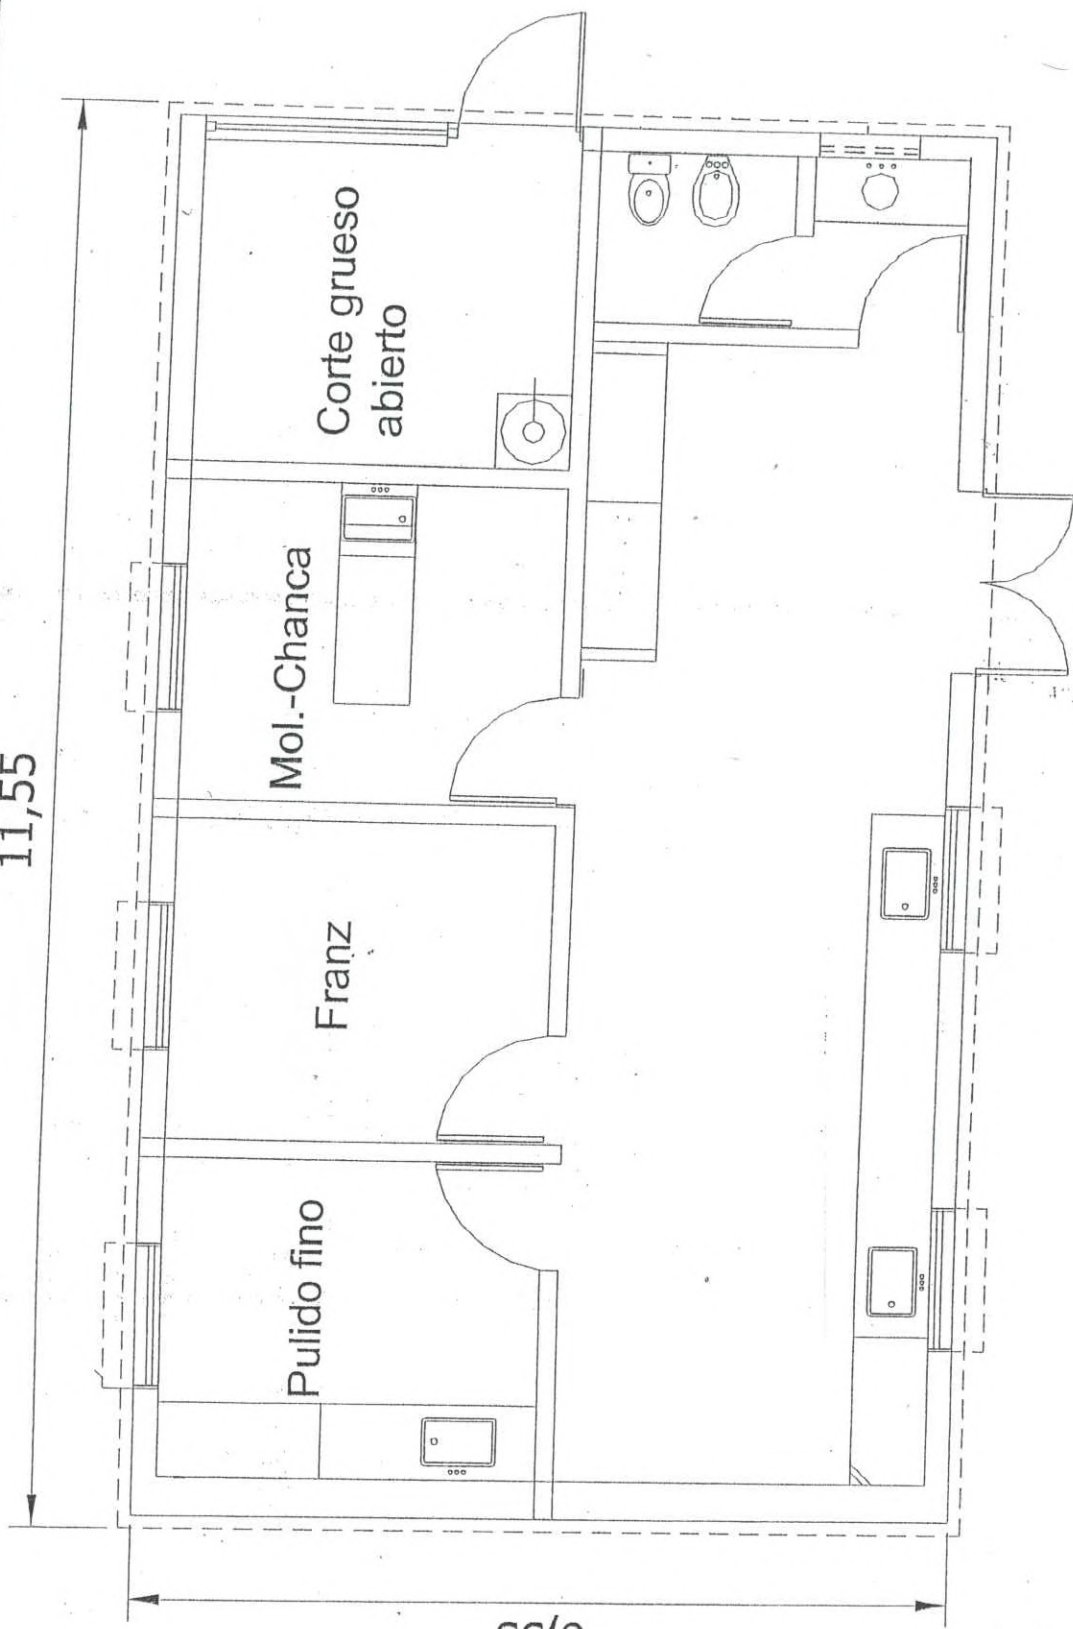

UNIVERSIDAD NACIONAL DE RÍO CUARTO
RESIDENCIAS UNIVERSITARIAS

PLANTA GENERAL ALTA Y BAJA PLANO N° 51

11,55

6,55

Pulido fino

Franz

Mol.-Chanca

Corte grueso
abierto