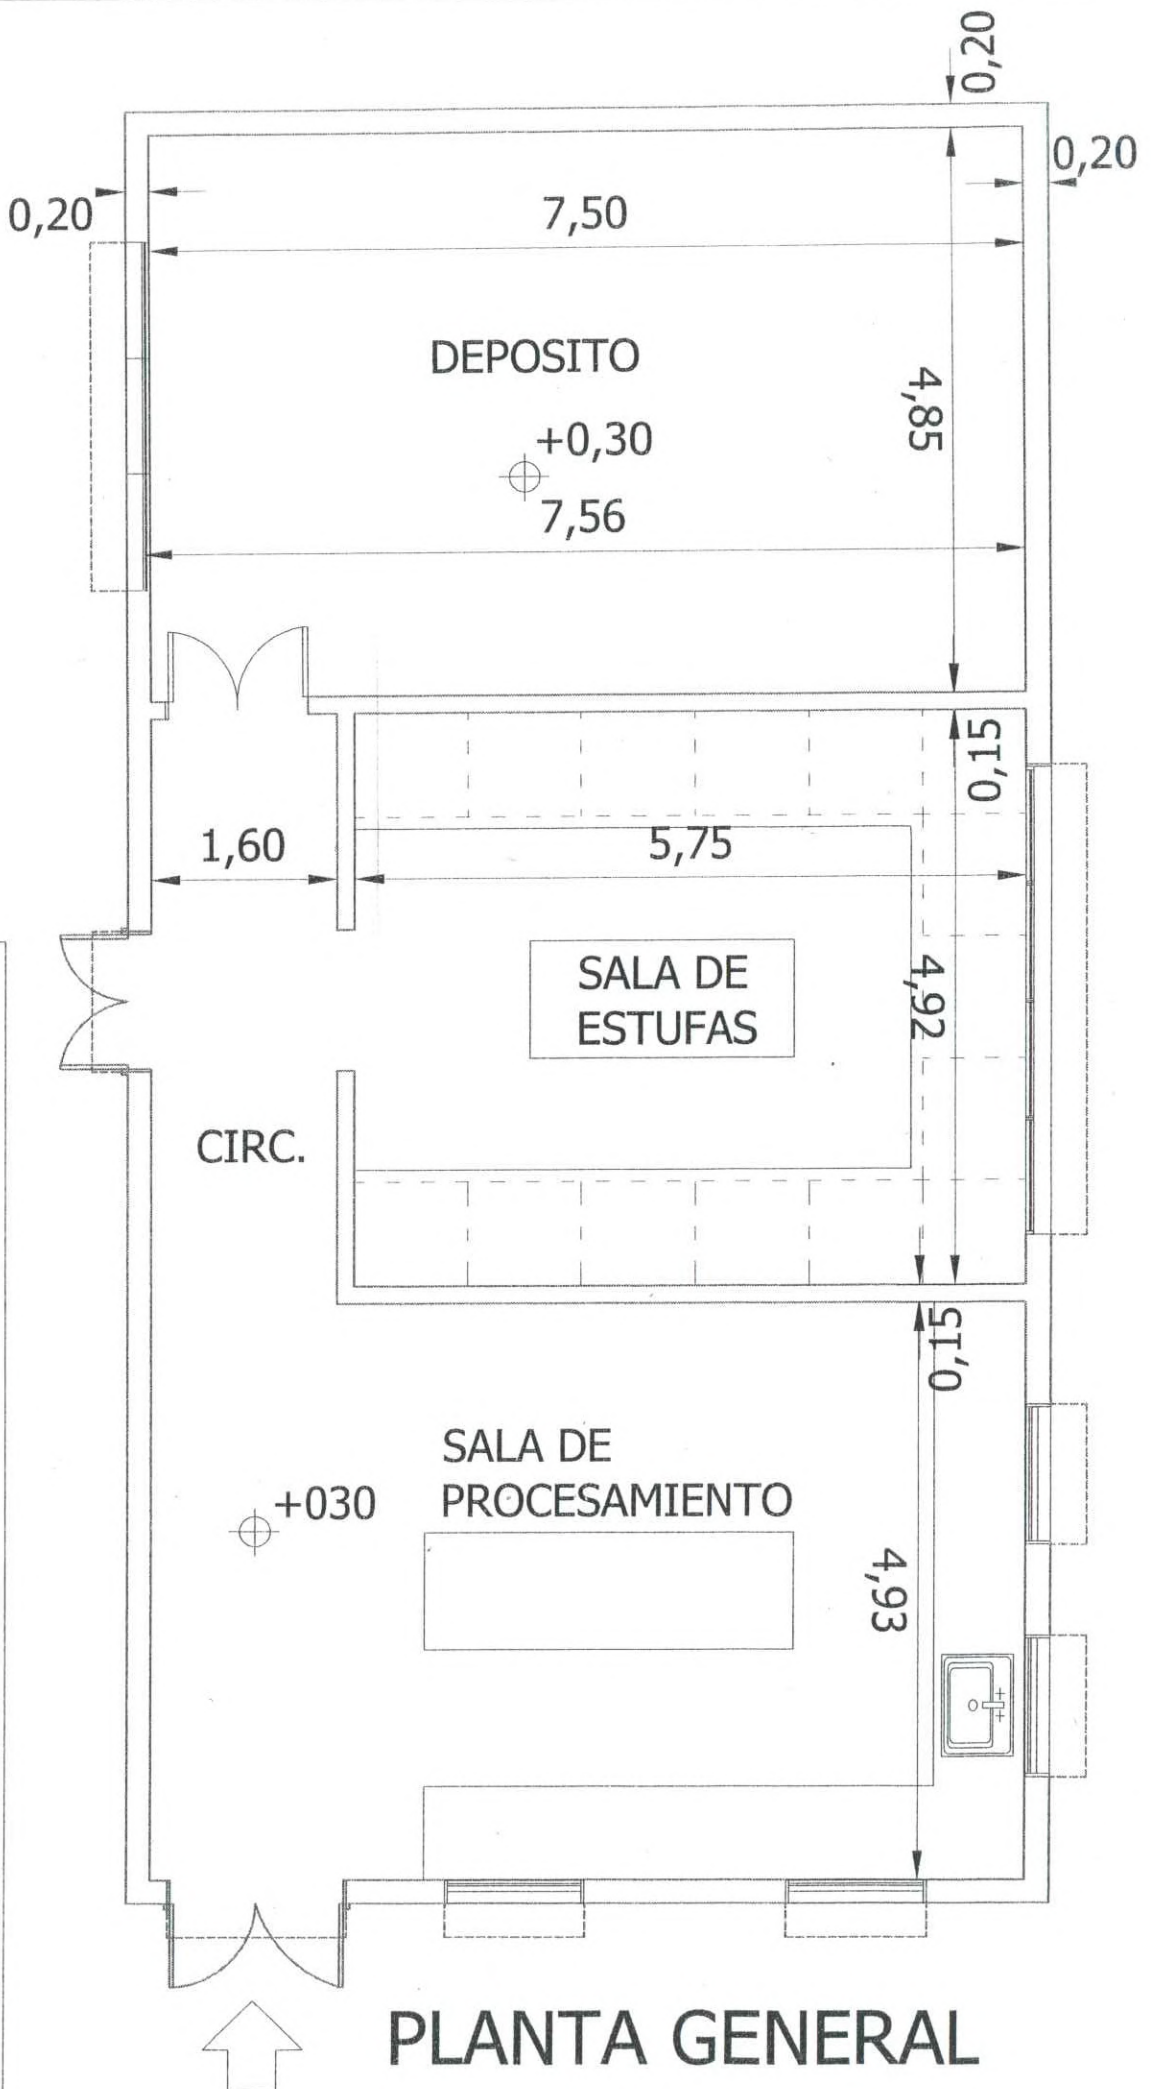

PLANTA GENERAL

UNIVERSIDAD NACIONAL DE RÍO CUARTO

BIOTERIO FAC. EXACTAS

PLANO N° 56